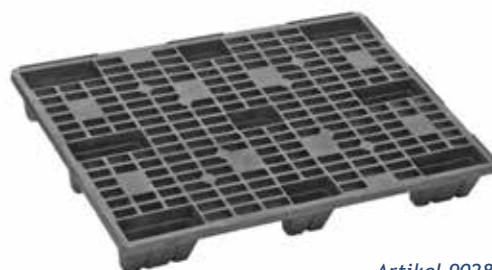

Artikel 66715

Artikel 90287

Plastpaller, stabelbar

■ alternativ til Inka- og træpaller

- ingen beskadigelse af varen pga. søm
- kan stables

Mål (B x L x H) i mm	Belastbarhed dyn. / stat. ca. kg	Stk./ palleplads	Artikel
1.200 x 800 x 150	1.500 / 3.000	25	88833
1.200 x 800 x 150	2.500 / 8.000	16	88277
1.200 x 1.000 x 150	2.500 / 8.000	16	89529

Andre varianter på forespørgsel.