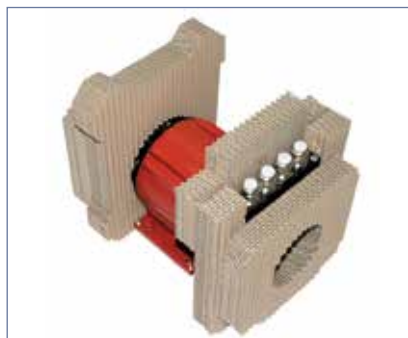

romwell Formcut

■ nøjagtige formdele af bølgepap

- indvendig emballage af laminerede polsterplader
- nøjagtig fremstilling iht. kundens ønsker
- mulighed for komplekse konstruktionsformer
- fuldt genanvendeligt (bestående af ét materiale)
- mulighed for levering af prototyper samt større eller mindre serier